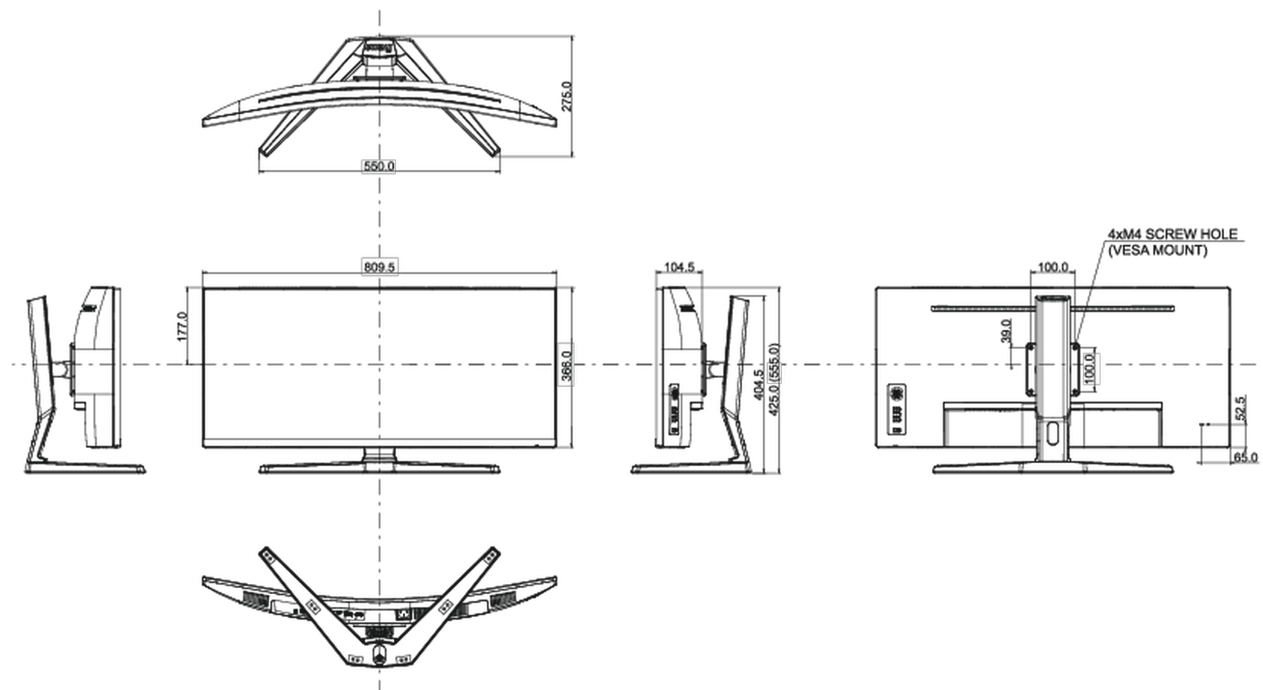

04 MECHANISCH

Verstellmöglichkeiten	Höhe, Tilt
Höhenverstellbar	130mm
Neigungswinkel	20° nach oben; 3° nach unten
VESA Halterung	100 x 100mm
Kabelmanagement	ja

05 ENTHALTENES ZUBEHÖR

Kabel	Netz, USB, HDMI, DP, USB-C
Sonstige	Leitfaden zur Inbetriebnahme, Sicherheits-Hinweise

08 ABMESSUNGEN / GEWICHT

Produkt Abmessungen B x H x T	809.5 x 425 (555) x 275mm
Verpackung Abmessungen B x H x T	900 x 480 x 282mm
Gewicht (ohne Verpackung)	8.7kg
Gewicht (inkl Verpackung)	12kg
EAN code	4948570118700